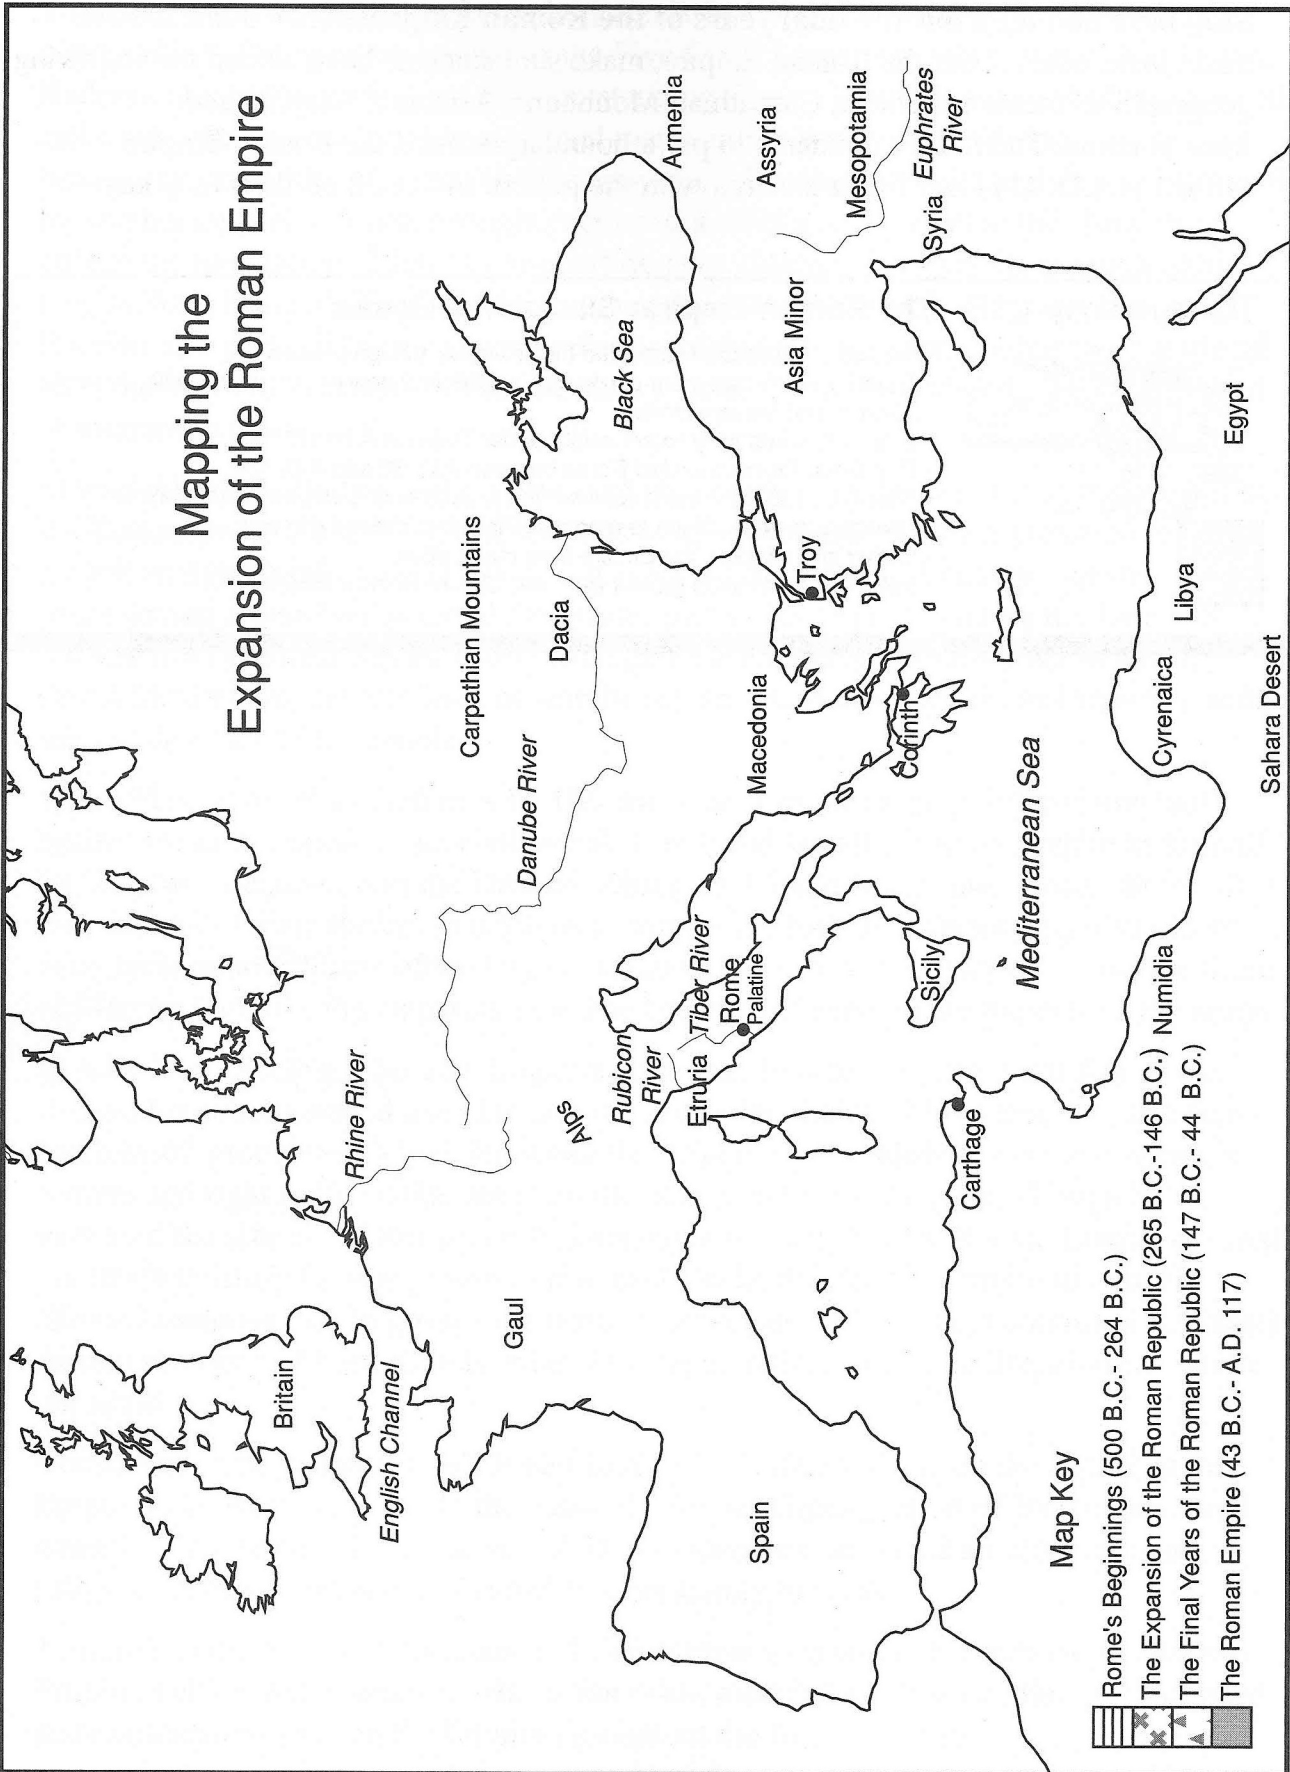

# Mapping the Expansion of the Roman Empire

- Map Key**
-  Rome's Beginnings (500 B.C.- 264 B.C.)
  -  The Expansion of the Roman Republic (265 B.C.-146 B.C.)
  -  The Final Years of the Roman Republic (147 B.C.- 44 B.C.)
  -  The Roman Empire (43 B.C.- A.D. 117)